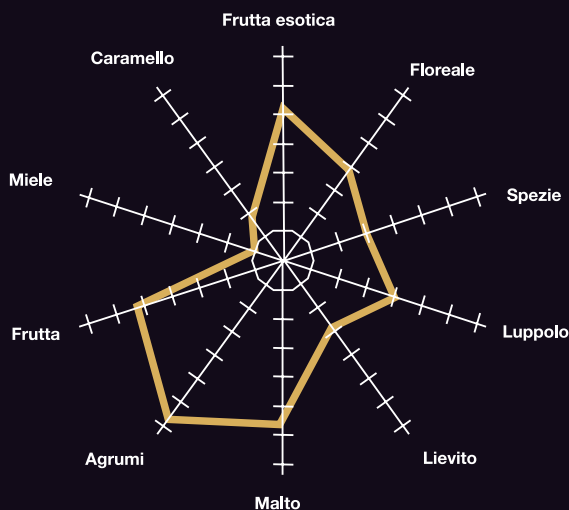

la Blanche

Birra artigianale italiana Blanche dal colore giallo tenue. Leggera e delicata, con sentori floreali e di frutta esotica, è una birra profumata, con sapori di cereali e agrumi. Si distingue per la sua leggera cremosità, il sapore dolciastro e la spiccata nota acida dovuta alla presenza di frumento. Perfetta per accompagnare piatti estivi e in qualsiasi momento della giornata.

Blanche style Italian craft beer with a pale yellow colour. Light and mild, with notes of flowers and exotic fruit, it is a scented beer with flavours of cereals and citrus fruits. It stands out for its light creaminess, sweetish taste and a marked acidic note from the wheat. Perfect with summery dishes or at any time of the day.

PROFILO SENSORIALE

SENSORY PROFILE

COLLESI

CARATTERISTICHE

FEATURES

Colore / Colour: Giallo Limone / Lemon Yellow

Stile / Style: Ale

Servire a / Serve to: 5/6°C